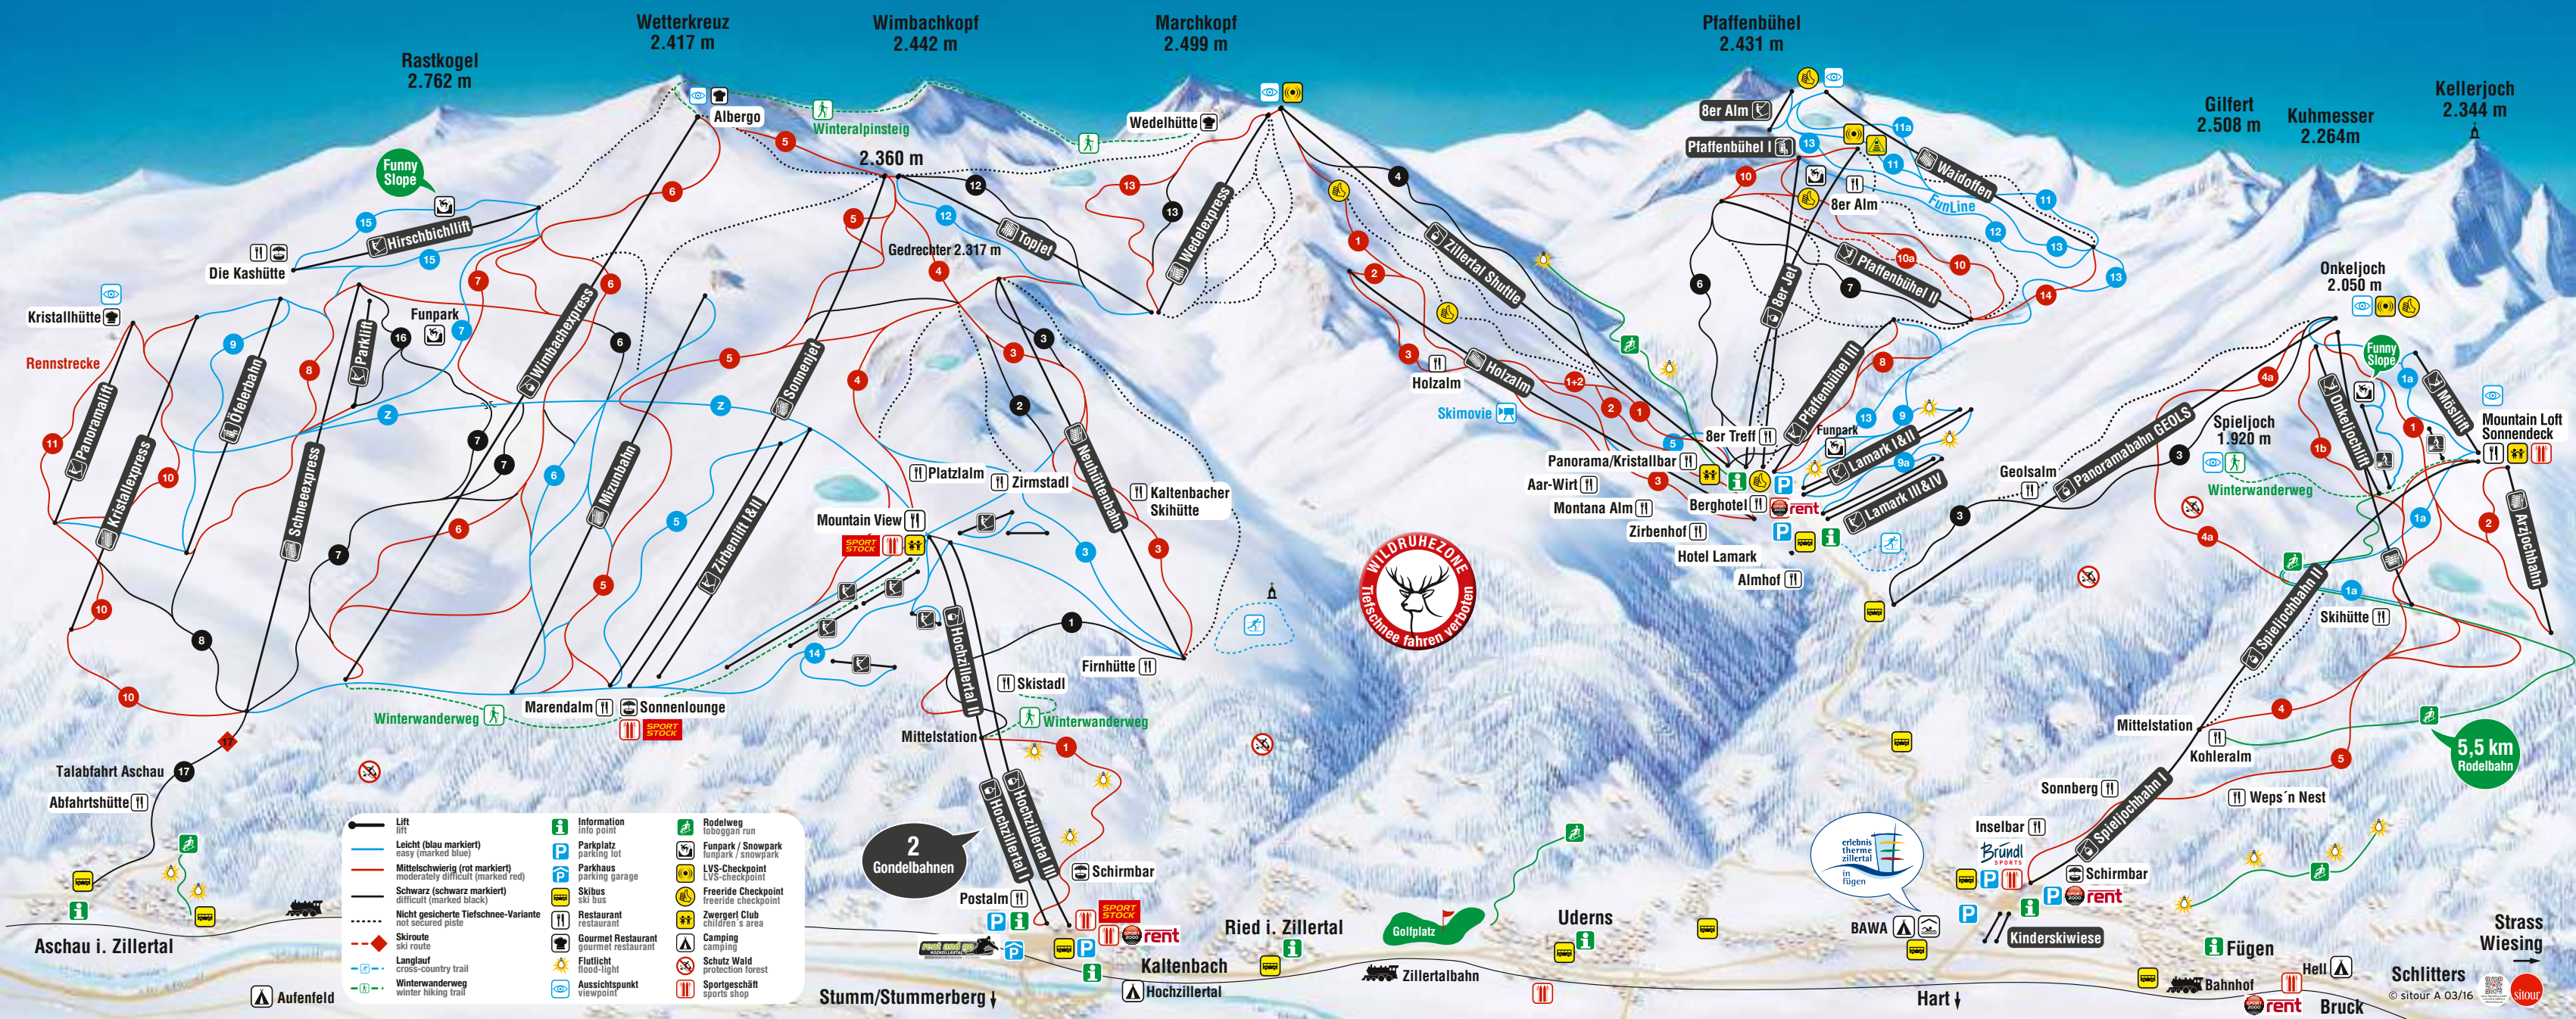

**Hochfügen** - geöffnet von 02.12.2023 bis 14.04.2024 von 08:00 Uhr (erste Bergfahrt) bis 16:00 Uhr (letzte Talfahrt).  
**Hochzillertal** - geöffnet bis 13.04.2024 von 07:30 Uhr (erste Bergfahrt) bis 16:00 Uhr (letzte Talfahrt).  
**Spieljochbahn** - geöffnet bis 01.04.2024 von 08:30 Uhr (erste Bergfahrt) bis 16:00 Uhr (letzte Talfahrt).

Mit gemütlichem Lounge-Bereich und großer Sonnenterrasse lädt das Mountain Loft auf 1.865 m zum Verweilen ein.  
Darüber hinaus genießen hungrige Sportler frische Pizza und leckere Pasta mit einem einzigartigem Bergpanorama.

**Hochzillertal-Kaltenbach**

**Hochfügen**

**Spieljoch**

Linie C – Uderns – Kapfing – Spieljochbahn		gültig vom 17.12.2023 - 01.04.2024										
Pension Traube	08:00	08:40	09:18	09:56	10:35	11:20						
Hotel Bachmayerhof	08:01	08:41	09:19	09:57	10:36	11:21						
Hotel Standlhof	08:01	08:41	09:19	09:57	10:36	11:21						
Gemeinde Uderns	08:02	08:42	09:20	09:58	10:37	11:22						
Schöne Aussicht	08:04	08:44	09:22	10:00	10:39	11:24						
Hotel Held	08:05	08:45	09:23	10:01	10:40	11:25						
Hotel Mia Alpina	08:07	08:47	09:25	10:03	10:42	11:27						
Spieljochbahn	08:08	08:48	09:26	10:04	10:43	11:28						
Rückfahrt ab Spieljochbahn	14:07	14:52	15:37	16:27	17:17							